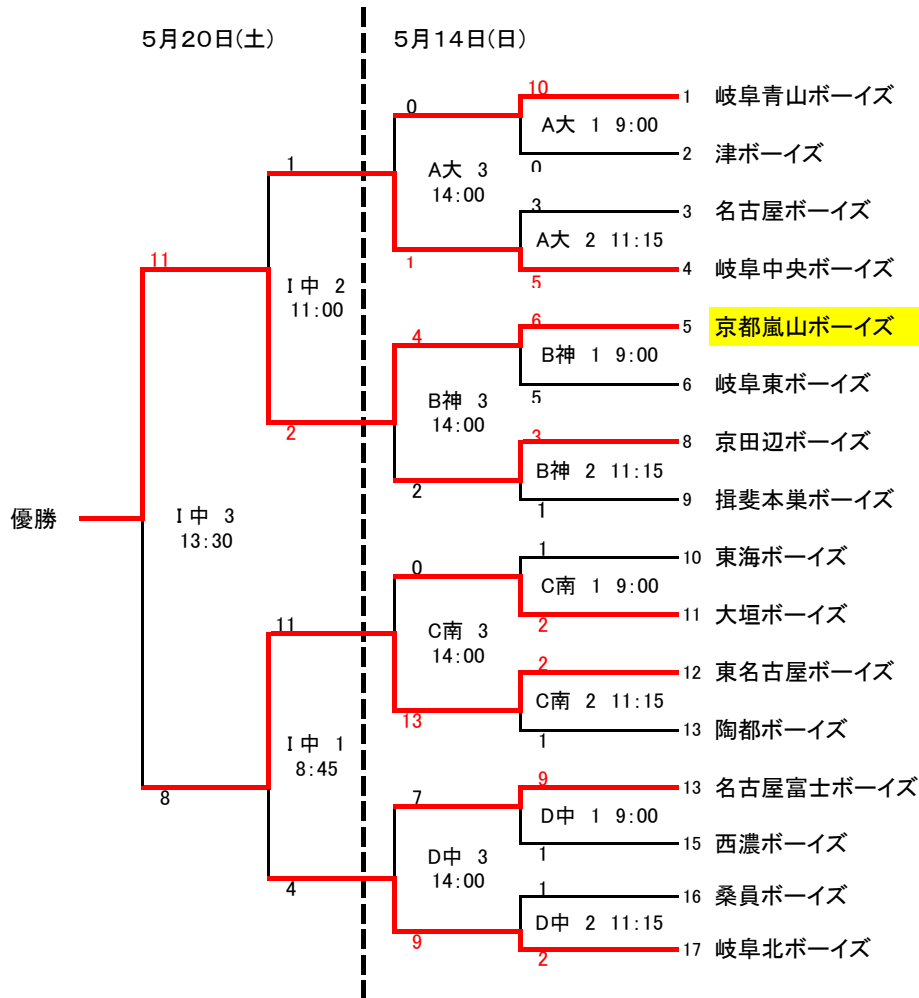

ぎふスポーツフェア 2017
 第21回 ボーイズリーグ親善交流大会組合せ【レギュラーの部】

第1日目	A: 大野レインボー球場	B: 神海球場	C: 南山球場	D: 中部学院大学G	E: 福田球場	F: 保戸島球場	G: 中部学院大学G	H: 岐阜経済大学G
開会式								
第1試合	9:00	9:00	9:00	9:00	Jr 9:00	Jr 9:00	Jr 9:00	Jr 9:00
第2試合	11:15	11:15	11:15	11:15	Jr 11:15	Jr 11:15	Jr 11:15	Jr 11:15
第3試合	14:00	14:00	14:00	14:00	Jr 14:00	Jr 14:00	Jr 14:00	Jr 14:00

第2日目	I: 中部学院大学G	J: 南山球場
準決勝 第1試合	8:45	Jr 8:15
準決勝 第2試合	11:00	Jr 10:30
決勝 第3試合	13:30	Jr 13:00
閉会式	16:15	16:15

会場	担当チーム
A 大: 大野レインボー球場	岐阜中央ボーイズ
B 神: 神海球場	揖斐本巣ボーイズ
C 南: 南山球場	陶都ボーイズ
D 中: 中部学院大学G	岐阜北ボーイズ
E 福: 福田球場	西濃ボーイズ
F 保: 保戸島球場	岐阜東ボーイズ
G フア: 岐阜ファミリーパーク球場	岐阜中央ボーイズ
H 経: 岐阜経済大学G	大垣ボーイズ
I 中: 中部学院大学G	岐阜中央ボーイズ
J 南: 南山球場	岐阜中央ボーイズ

準決勝・決勝