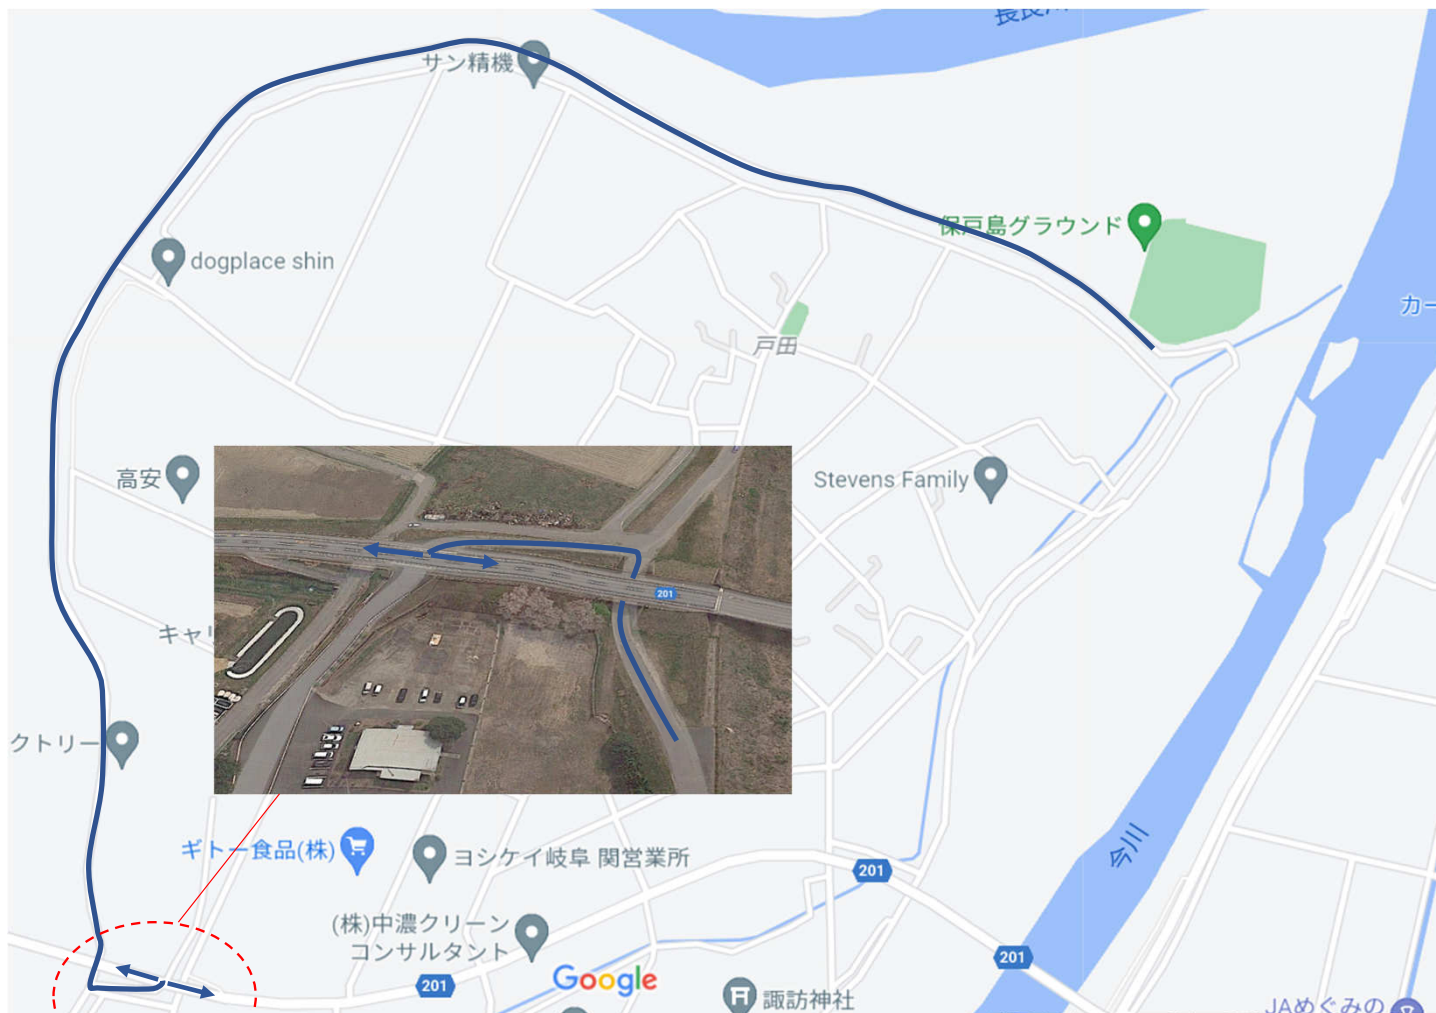

保戸島グラウンド

道具車はこちらへ
(3塁側ベンチの場合)

道具車はこちらへ
(1塁側ベンチの場合)

送迎、保護者、関係者様はこちらへ

メイングラウンド

駐停車禁止区域

お帰り専用ルートについて (公式戦開催時のみ)

次チームが団体で保戸島グラウンドにお越しの場合、すれ違い困難な場合があります。

近隣住民の方のご迷惑になりますので、お帰り専用ルートをお願いする場合があります。

※大型車は切り返し困難のため往路ご利用下さい

大型車切り返し困難